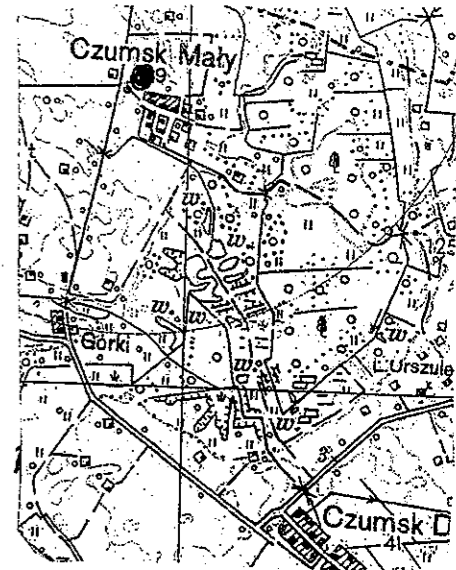

PROJEKT ZAGOSPODAROWANIA DZIAŁKI

TEMAT : PLAC ZABAW W CZUMSKU
MAŁYM GMINA ROGOVO

MAPA

skala 1:1000

rejon CZUMSK MAŁY
gmina ROGOVO
powiat kujawsko-pomorski
działki 32

OBIEKT	Plac zabaw przy ul. 110		
ADRES	Czumsk Mały, gmina Rogowo, pl. 32		
BRANŻA	Projekt zagosp. działki	SKALA	1:500
PROJEKTANT	inż. Aleksander Poczatek	data	04.2010
UPR. BUD.	489/72 Bg	podpis	[Signature]

WYKAZ ELEMENTÓW PLACU ZABAW

Lp.	Nazwa elementu
1.	Zestaw, w skład którego wchodzi : zjeżdżalnia, wieża główna, pomost średni, pomost niski, pomost skośny krótki, pomost skośny długi, pomost wiszący, przepłotnia, drabinka skośna
2.	Huśtawka - siedzisko proste + "Pampers"
3.	Huśtawka wagowa
4.	Spreżynowiec 1-osobowy
5.	Spreżynowiec 4-osobowy
6.	Karuzela
7.	Ławki