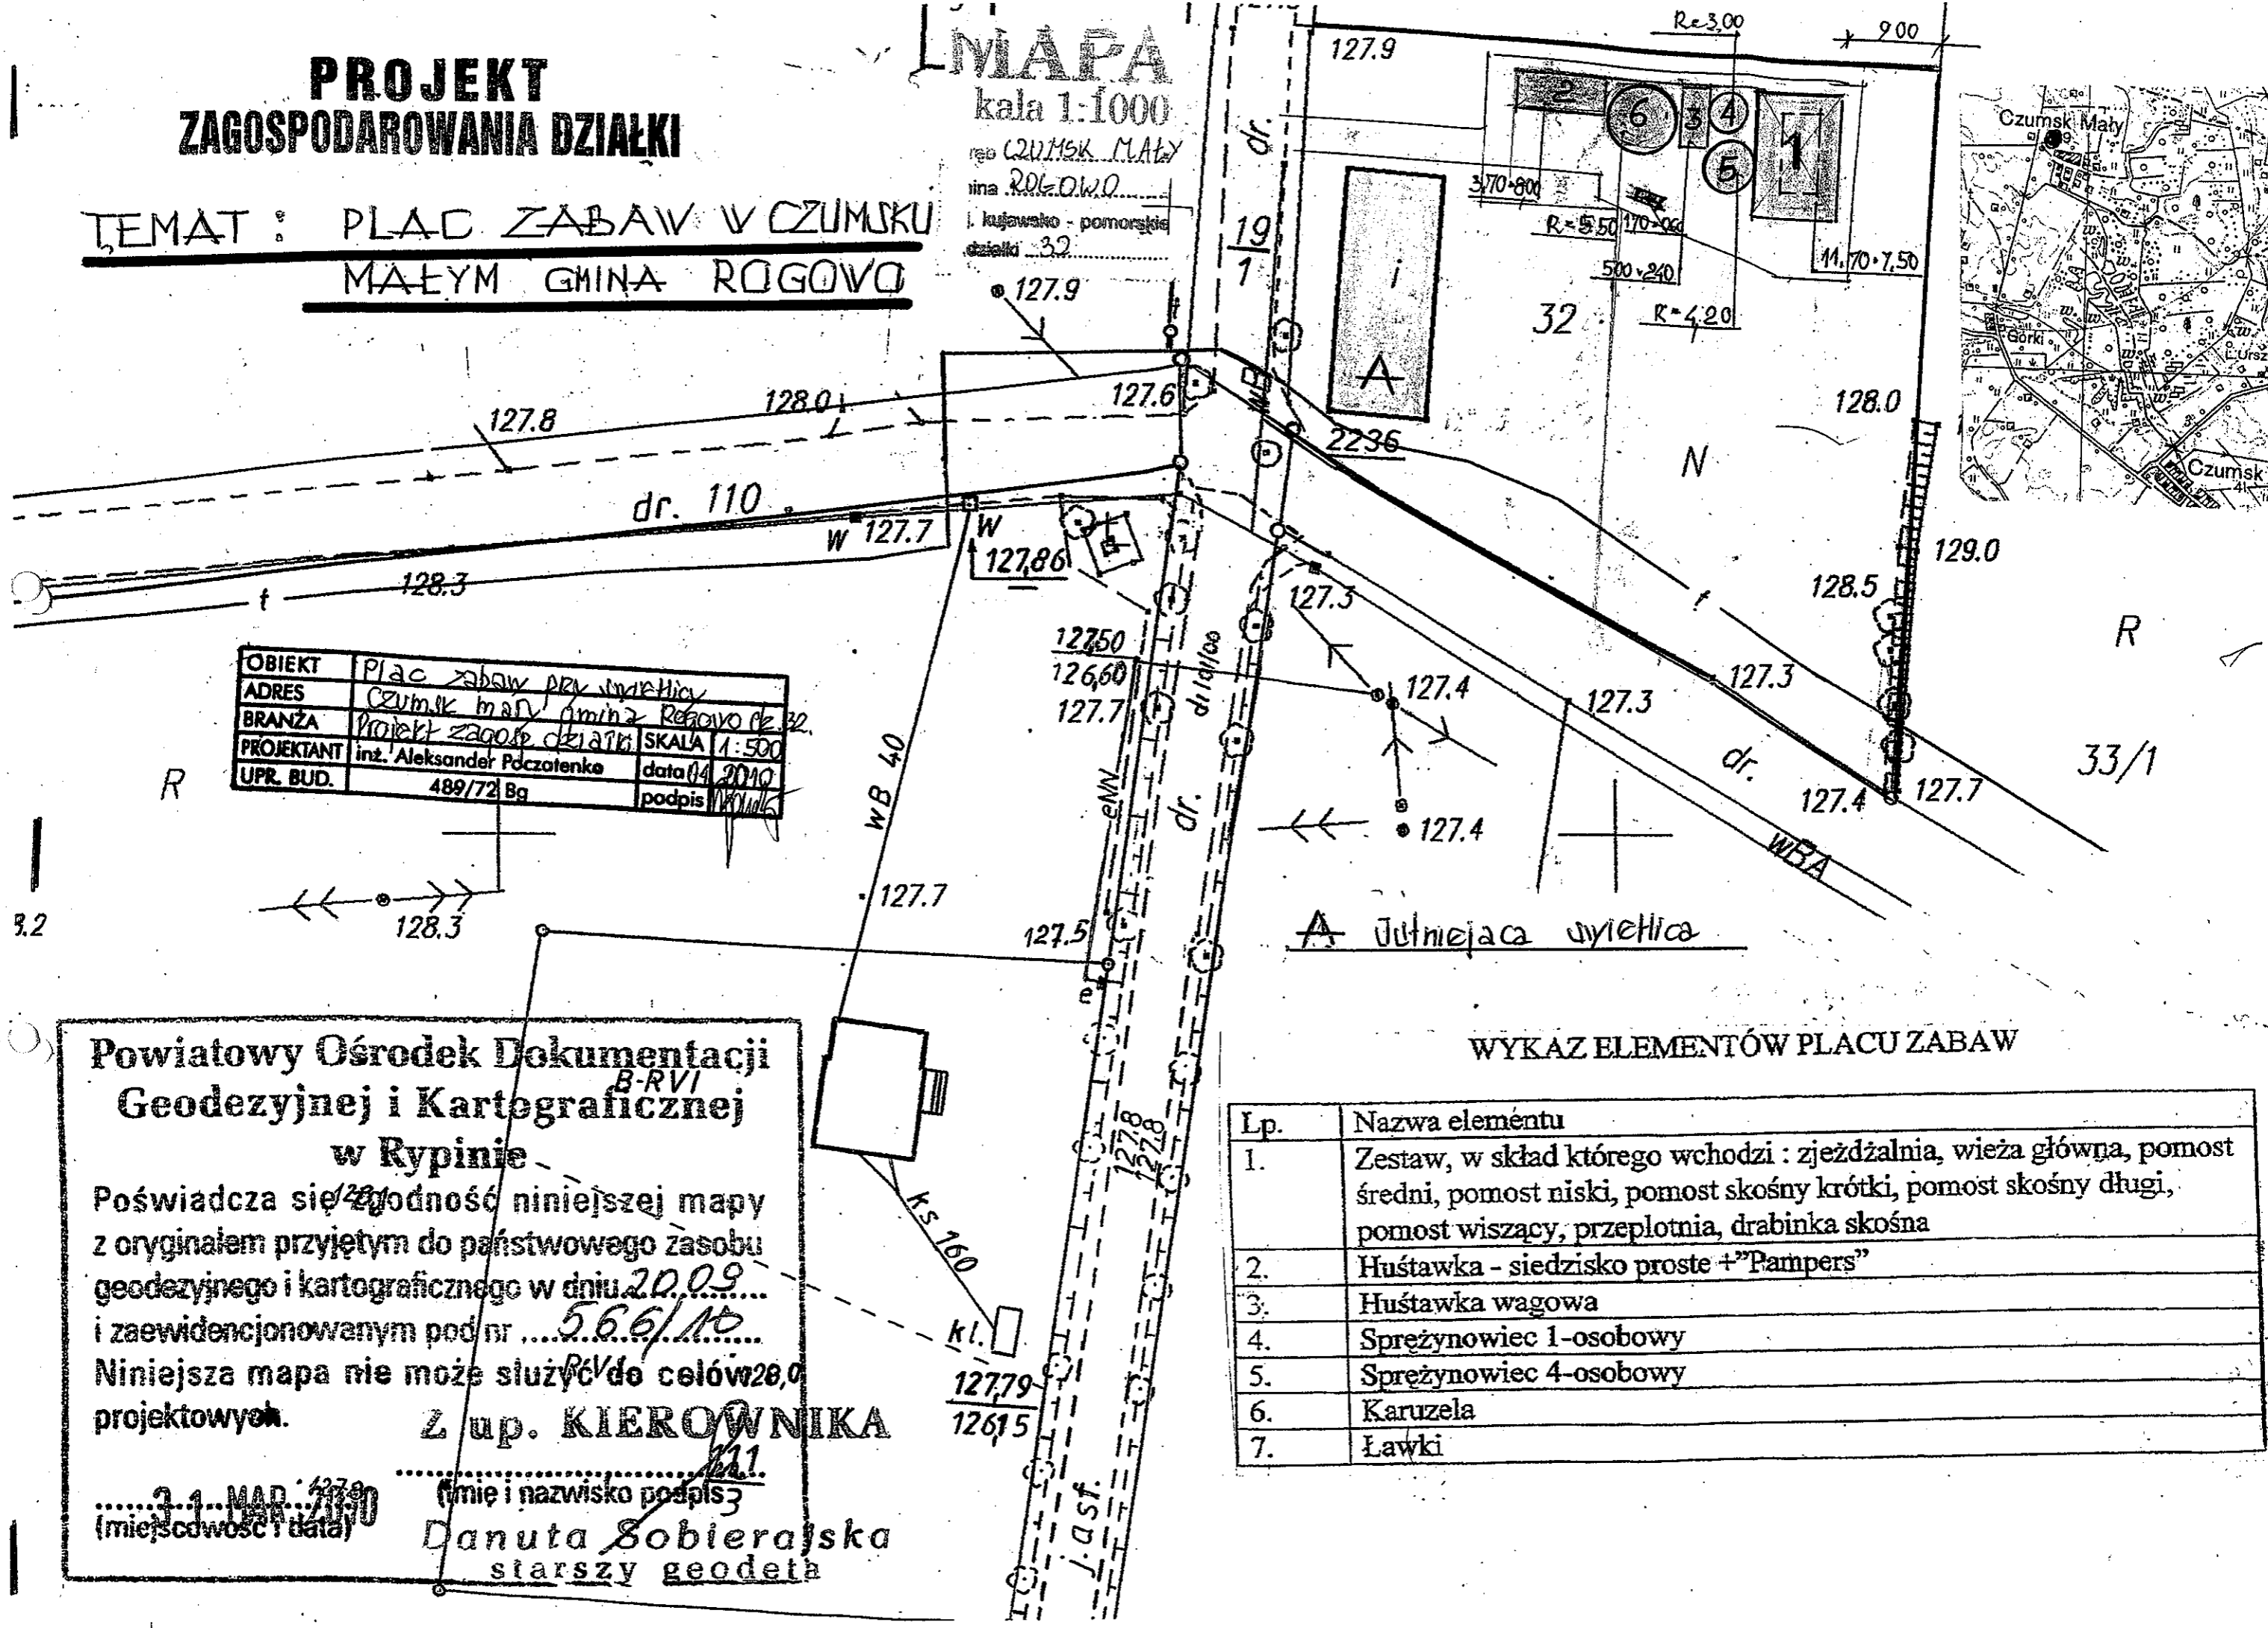

PROJEKT ZAGOSPODAROWANIA DZIAŁKI

TEMAT : PLAC ZABAW W CZUMSKU
MAŁYM GMINA ROGOVO

MAPA

skala 1:1000

rejon CZUMSK MAŁY
gmina ROGOVO
powiat kujawsko-pomorski
działki 32

OBIEKT	Plac zabaw przy ul. 110		
ADRES	Czumsk Mały, gmina Rogowo, pl. 32		
BRANŻA	Projekt zagosp. działki	SKALA	1:500
PROJEKTANT	inż. Aleksander Poczatek	data	04.2010
UPR. BUD.	489/72 Bg	podpis	[Signature]

WYKAZ ELEMENTÓW PLACU ZABAW

Lp.	Nazwa elementu
1.	Zestaw, w skład którego wchodzi : zjeżdżalnia, wieża główna, pomost średni, pomost niski, pomost skośny krótki, pomost skośny długi, pomost wiszący, przepłotnia, drabinka skośna
2.	Huśtawka - siedzisko proste + "Pampers"
3.	Huśtawka wagowa
4.	Spreżynowiec 1-osobowy
5.	Spreżynowiec 4-osobowy
6.	Karuzela
7.	Ławki